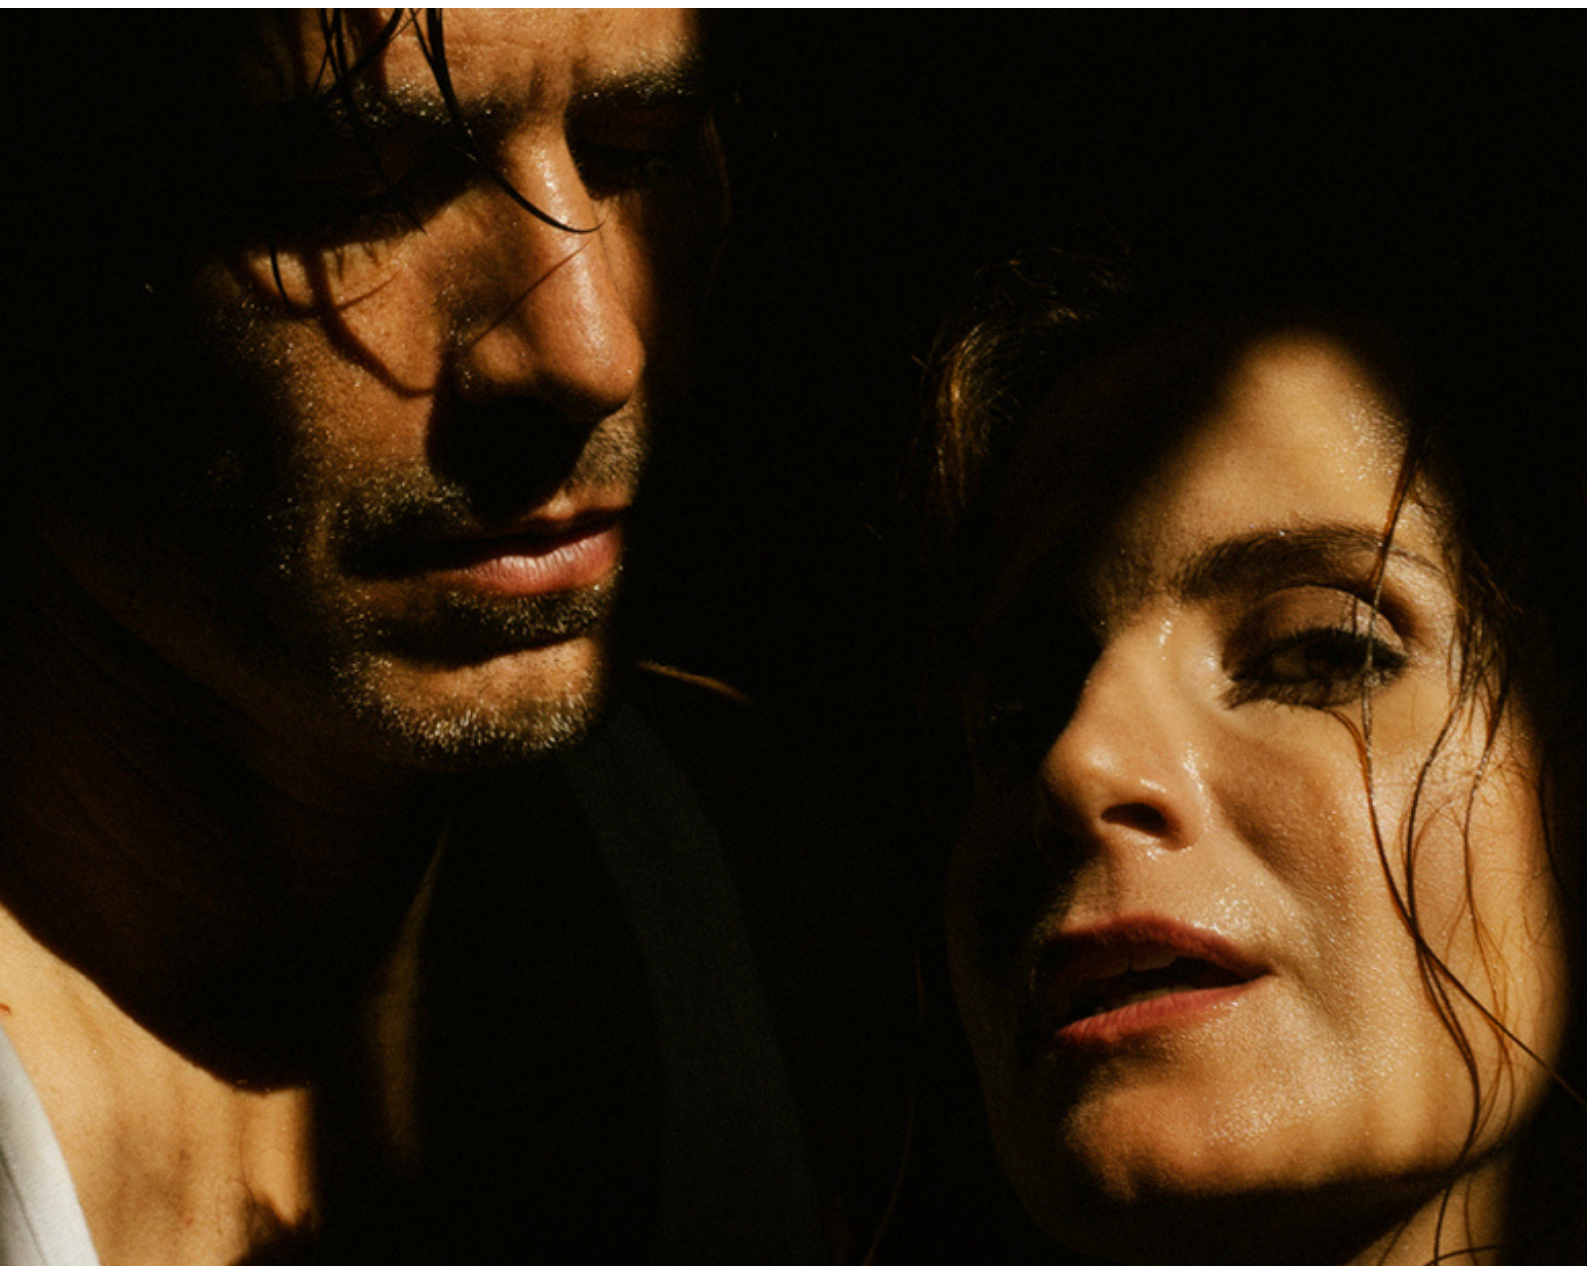

UN TRANVÍA LLAMADO DESEO

Del 3 al 8 de abril | Teatre Talia

**25% DTO.
GRUPOS**

**MIÉRCOLES A VIERNES
SÁBADO A LUNES**

Patio y piso 26€ **20€**

2º piso 20€ **15,50€**

Patio y piso 28€ **21,50€**

2º piso 22€ **17€**

**20% DTO.
COLECTIVOS**

**MIÉRCOLES A VIERNES
SÁBADO A LUNES**

Patio y piso 26€ **21,20€**

2º piso 20€ **16,40€**

Patio y piso 28€ **22,80€**

2º piso 22€ **18€**