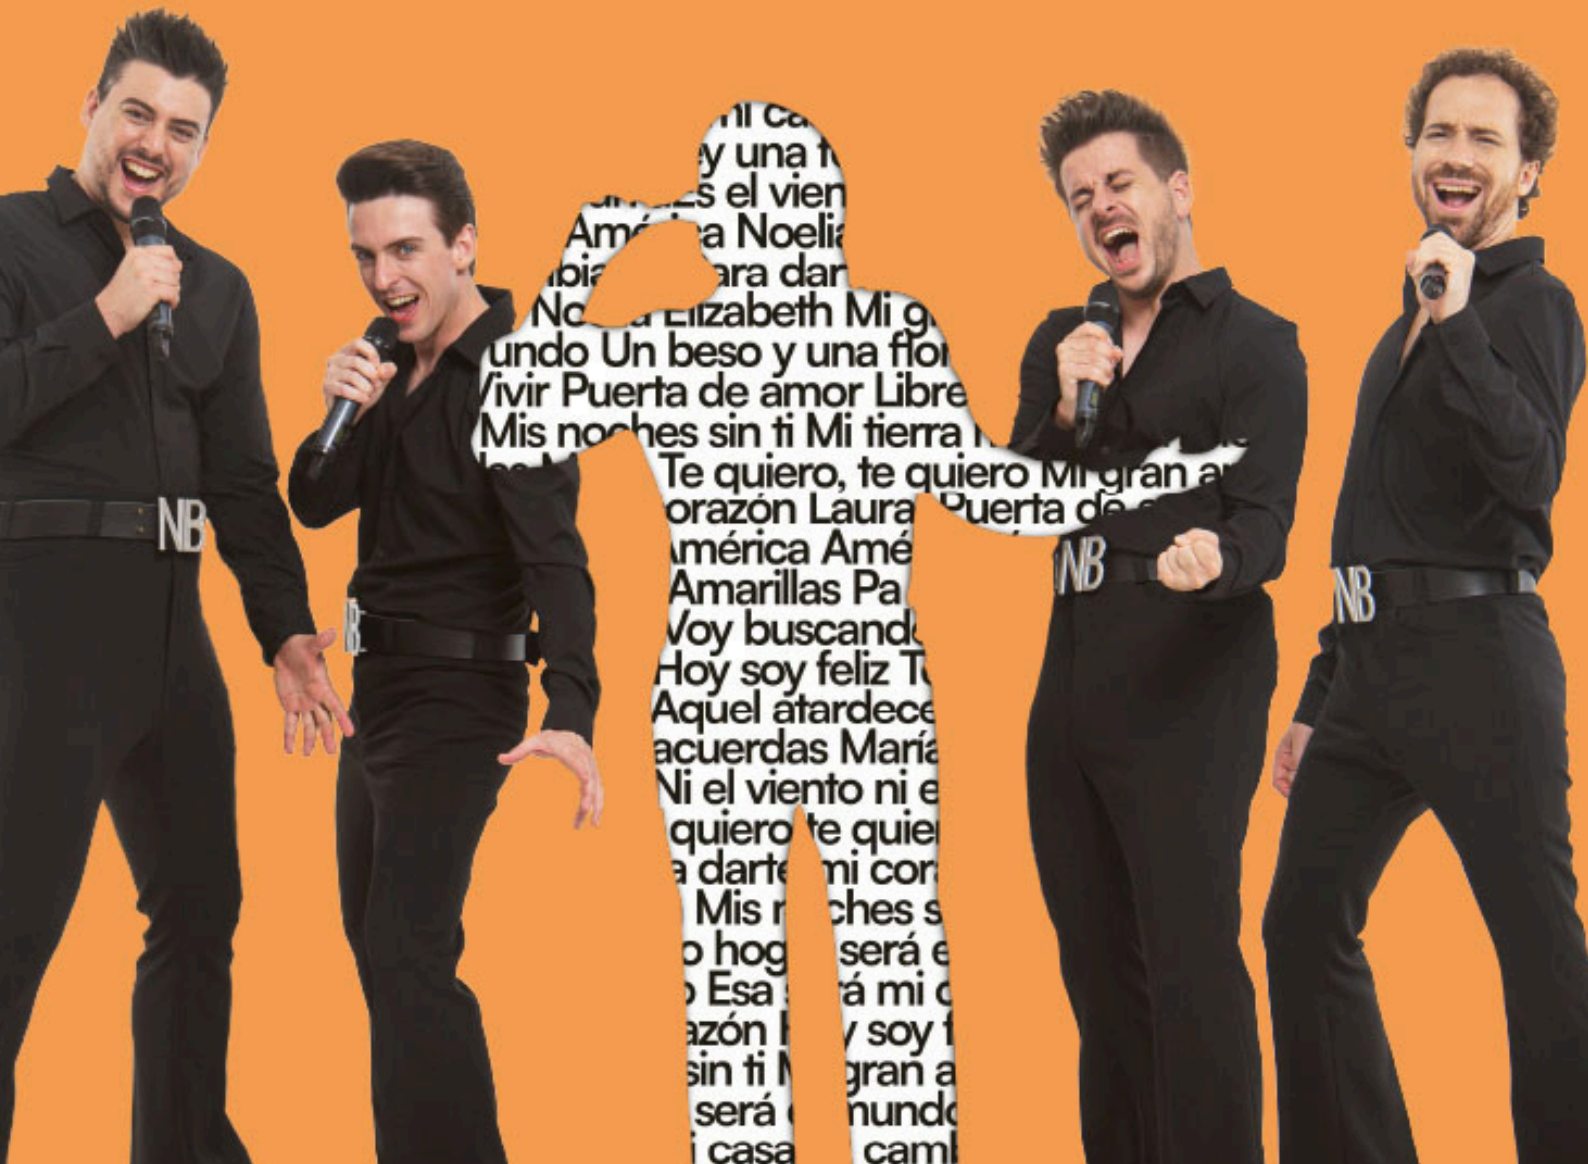

LIBRE. MELOMANS

Del 2 al 20 de octubre | Teatre Talia

**25% DTO.
GRUPOS**

**MIÉRCOLES Y JUEVES
VIERNES Y SÁB. 20:00
SÁB. 17:30H Y DOMINGO**

Patio y piso 22€ **17€**
Patio y piso 24€ **18,50€**
Patio y piso 26€ **20€**

2º piso 18€ **14€**
2º piso 19€ **14,75€**
2º piso 20€ **15,50€**

**20% DTO.
COLECTIVOS**

**MIÉRCOLES Y JUEVES
VIERNES Y SÁB. 20:00
SÁB. 17:30H Y DOMINGO**

Patio y piso 22€ **18€**
Patio y piso 24€ **19,60€**
Patio y piso 26€ **21,20€**

2º piso 18€ **14,80€**
2º piso 19€ **15,60€**
2º piso 20€ **16,40€**